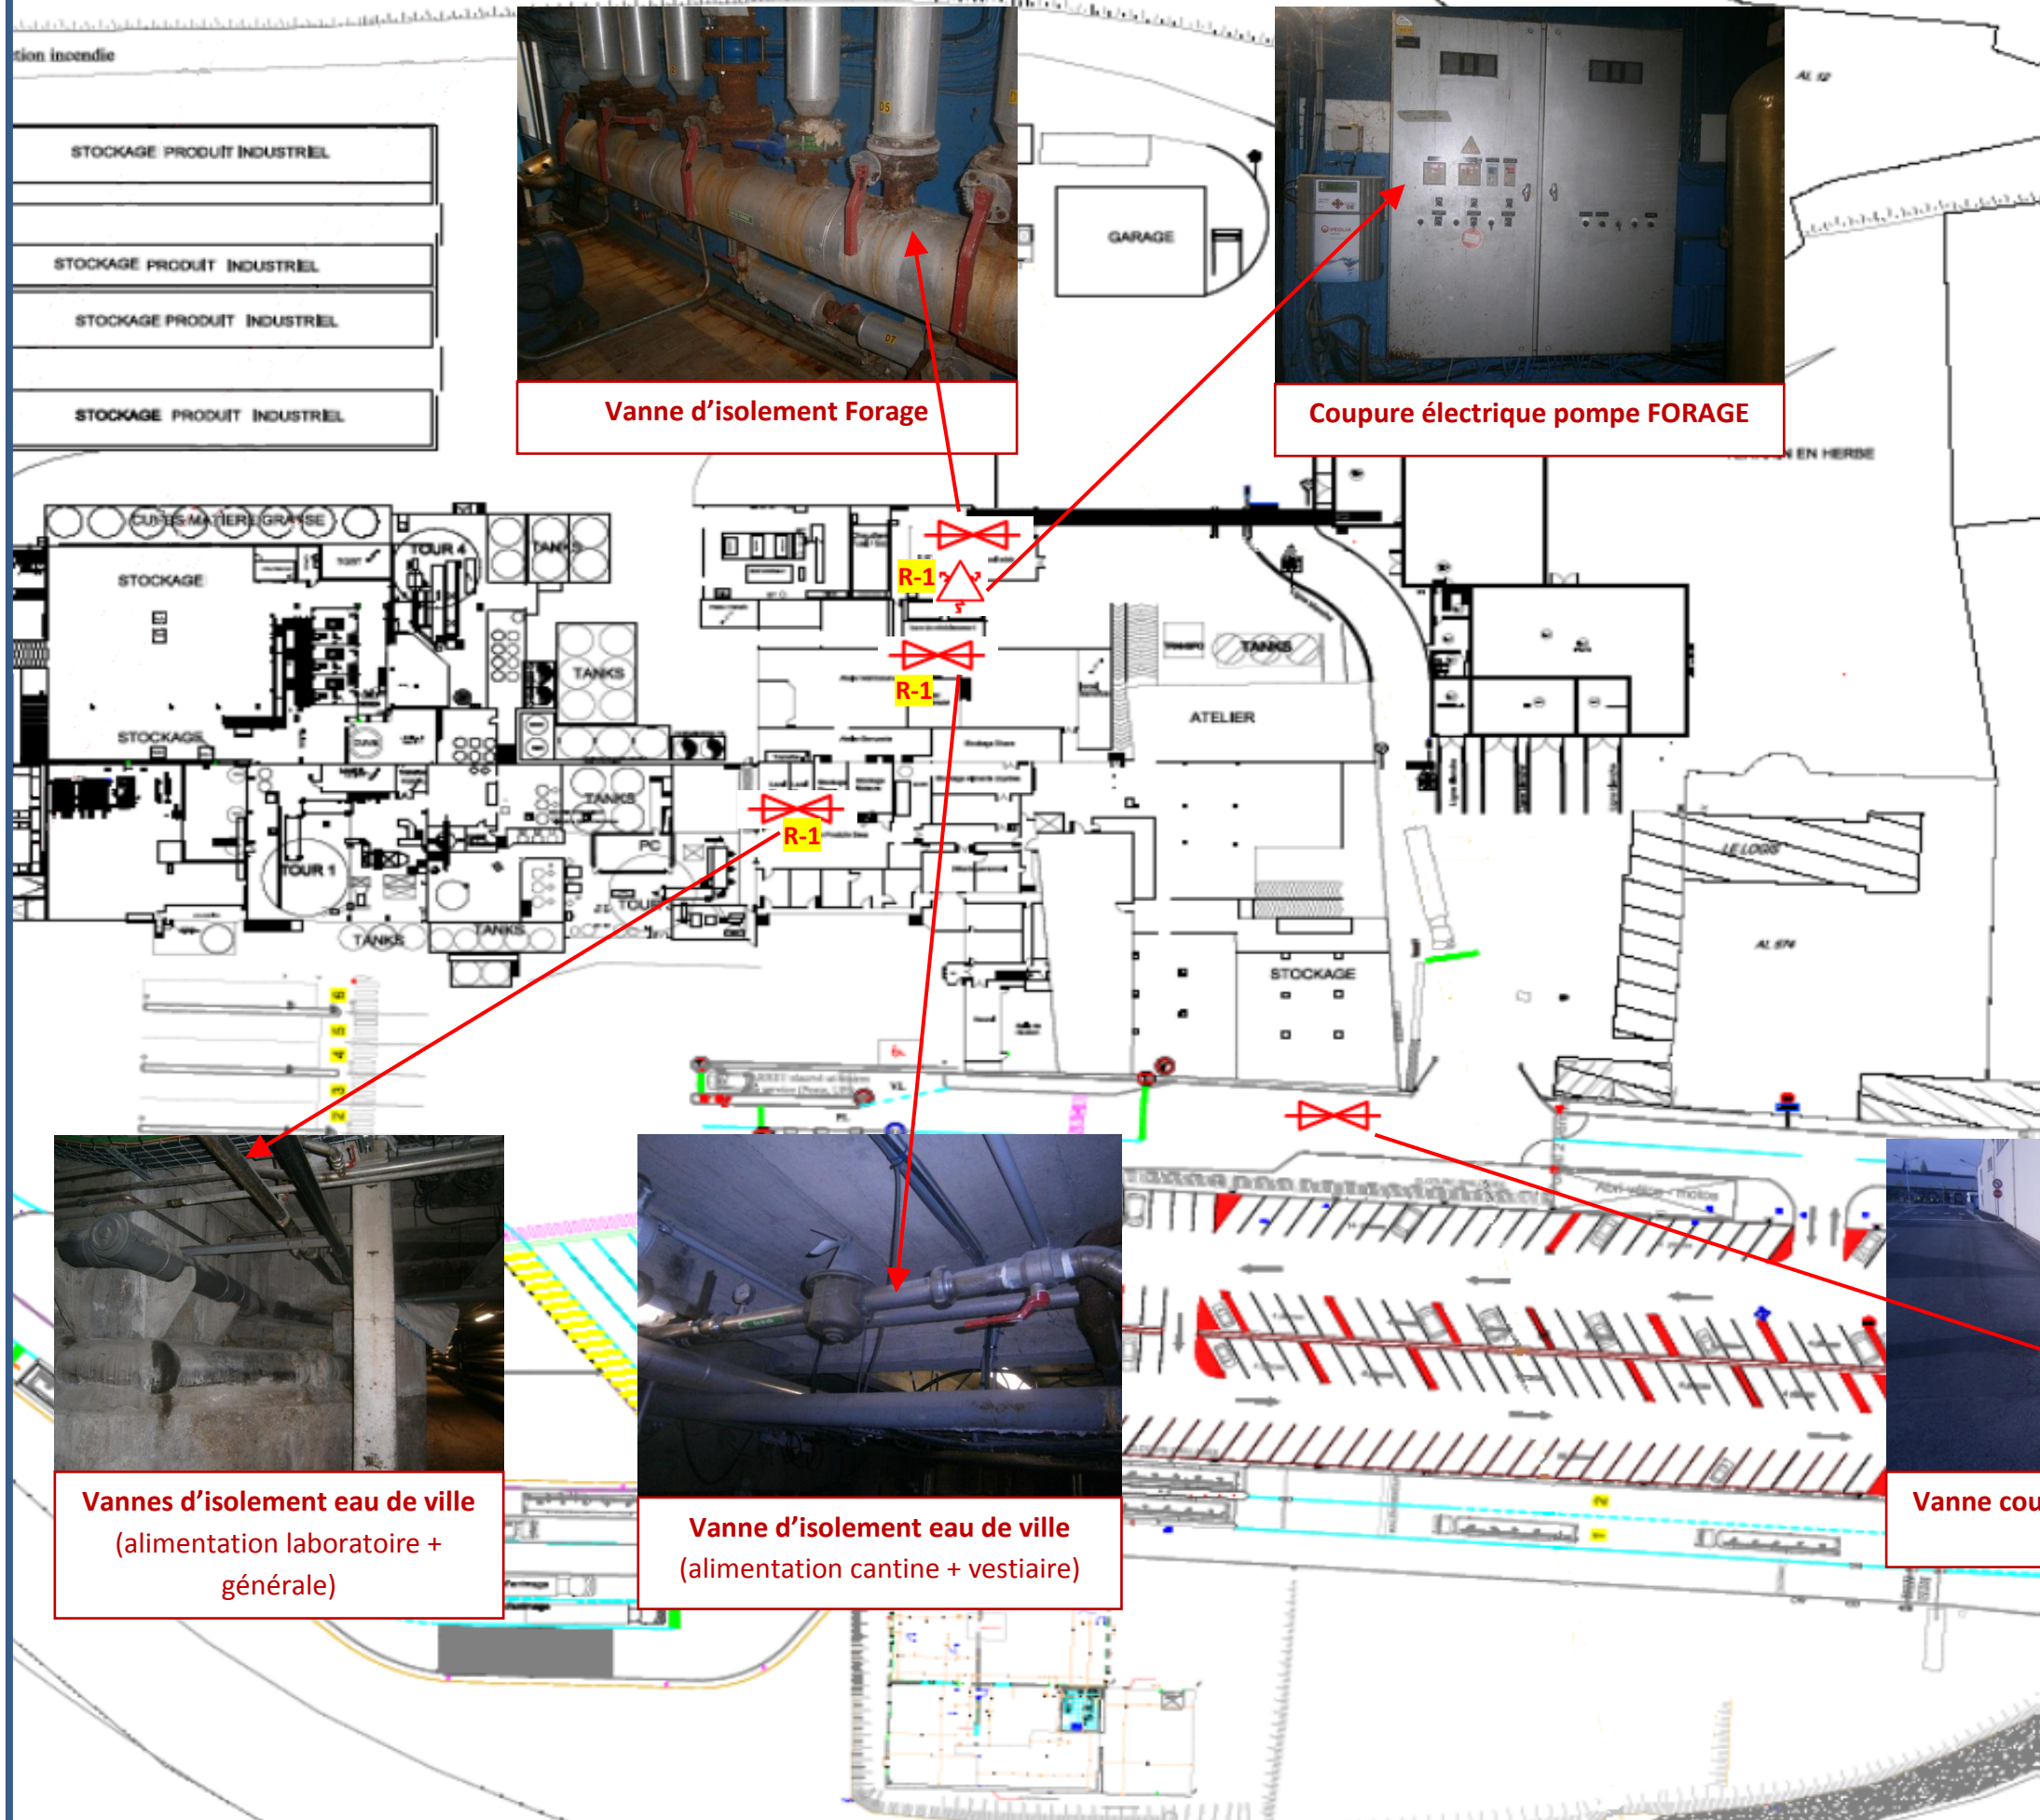

# Coupures réseau d'eau zone 1

Vanne d'isolement Forage

Coupure électrique pompe FORAGE

**Légende :**

-  Vanne coupure d'eau
-  Coupure d'électricité d'approvisionnement en eau

Vannes d'isolement eau de ville  
(alimentation laboratoire + générale)

Vanne d'isolement eau de ville  
(alimentation cantine + vestiaire)

Vanne coupure générale eau de ville